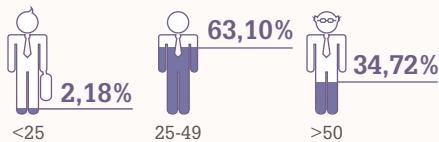

Kerncijfers

Aantal ondernemingen en bedienden: 2009 – 2014

	2009	2010	2011	2012	2011	2012
	142	135	132	127	122	121
	596	568	533	515	502	504

Evolutie van het aantal ondernemingen en bedienden tussen 2009 en 2014

Dekkingsgraad ANPCB / privésector

Profiel van de bedrijven en de bedienden

Geografische spreiding

121
bedrijven

504
bedienden

Verdeling van de bedrijven volgens het aantal werknemers

Verdeling per leeftijd

BEDIENDEN PC 218 NIET-GESPECIALISEERDE GROOTHANDEL

BEDIENDEN PC 218 HANDEL

ARBEIDERS EN BEDIENDEN NIET-GESPECIALISEERDE GROOTHANDEL

BEDIENDEN PC 218 ALLE SECTOREN

Verdeling per geslacht

**BEDIENDEN PC 218
NIET-GESPECIALISEERDE GROOTHANDEL**

**BEDIENDEN PC 218
HANDEL**