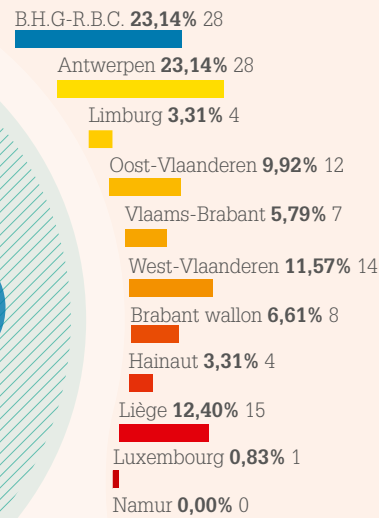

Kerncijfers

Aantal ondernemingen en bedienden: 2009 – 2014

	2009	2010	2011	2012	2011	2012
	142	135	132	127	122	121
	596	568	533	515	502	504

Evolutie van het aantal ondernemingen en bedienden tussen 2009 en 2014

Dekkingsgraad ANPCB / privésector

Profiel van de bedrijven en de bedienden

Geografische spreiding

121
bedrijven

504
bedienden

Verdeling van de bedrijven volgens het aantal werknemers

Verdeling per leeftijd

BEDIENDEN PC 218 NIET-GESPECIALISEERDE GROOTHANDEL