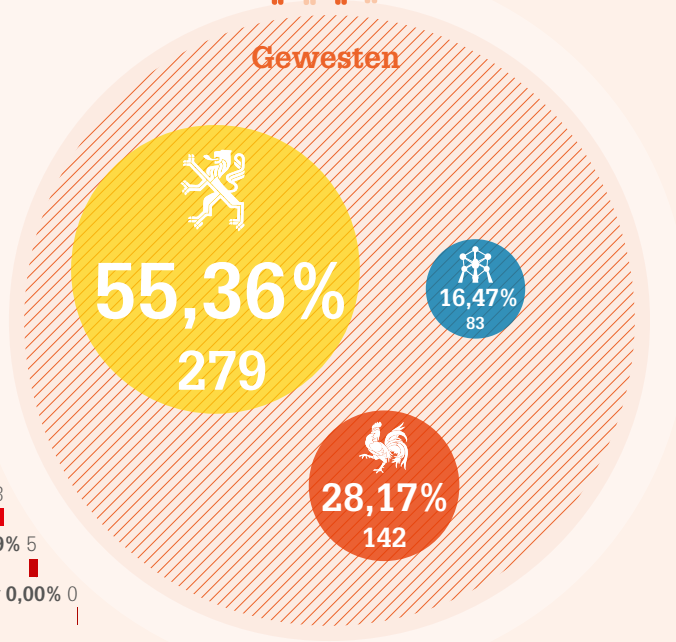

Kerncijfers

Aantal ondernemingen en bedienden: 2009 – 2014

	2009	2010	2011	2012	2011	2012
	142	135	132	127	122	121
	596	568	533	515	502	504

Evolutie van het aantal ondernemingen en bedienden tussen 2009 en 2014

Dekkingsgraad ANPCB / privésector

Profiel van de bedrijven en de bedienden

Geografische spreiding

121
bedrijven

504
bedienden

Verdeling van de bedrijven volgens het aantal werknemers

Verdeling per leeftijd

BEDIENDEN PC 218 NIET-GESPECIALISEERDE GROOTHANDEL

BEDIENDEN PC 218 HANDEL

ARBEIDERS EN BEDIENDEN NIET-GESPECIALISEERDE GROOTHANDEL

BEDIENDEN PC 218 ALLE SECTOREN

Verdeling per geslacht

**BEDIENDEN PC 218
NIET-GESPECIALISEERDE GROOTHANDEL**

**BEDIENDEN PC 218
HANDEL**