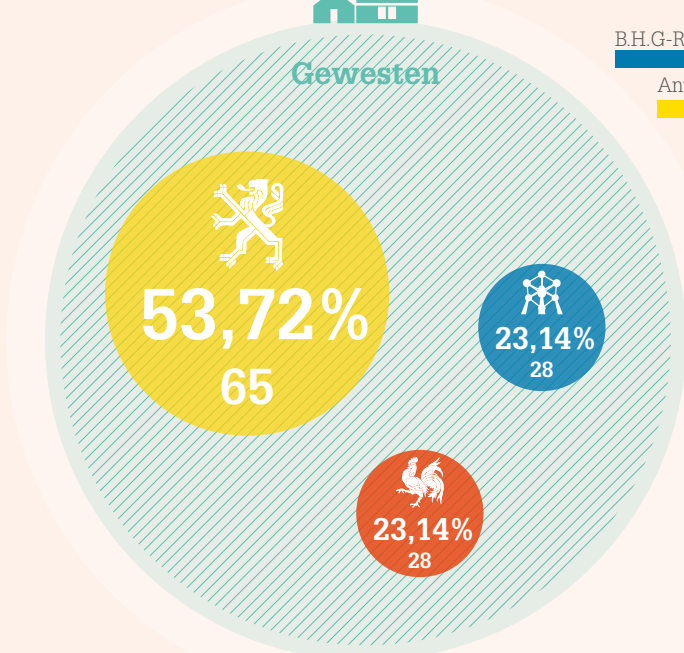

Kerncijfers

Aantal ondernemingen en bedienden: 2009 – 2014

	2009	2010	2011	2012	2011	2012
	142	135	132	127	122	121
	596	568	533	515	502	504

Evolutie van het aantal ondernemingen en bedienden tussen 2009 en 2014

Dekkingsgraad ANPCB / privésector

Profiel van de bedrijven en de bedienden

Geografische spreiding

121
bedrijven

504
bedienden

Verdeling van de bedrijven volgens het aantal werknemers

Verdeling per leeftijd

BEDIENDEN PC 218 NIET-GESPECIALISEERDE GROOTHANDEL

BEDIENDEN PC 218 HANDEL

ARBEIDERS EN BEDIENDEN NIET-GESPECIALISEERDE GROOTHANDEL

BEDIENDEN PC 218 ALLE SECTOREN

Verdeling per geslacht

**BEDIENDEN PC 218
NIET-GESPECIALISEERDE GROOTHANDEL**

**BEDIENDEN PC 218
HANDEL**