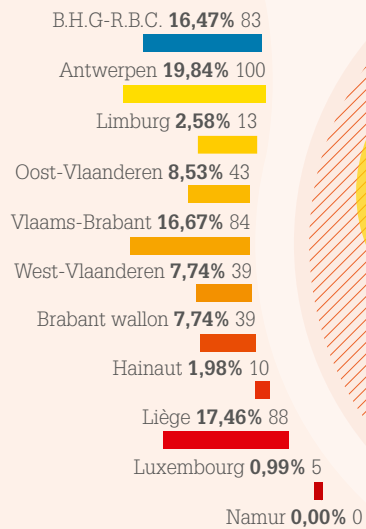

Kerncijfers

Aantal ondernemingen en bedienden: 2009 – 2014

	2009	2010	2011	2012	2011	2012
	142	135	132	127	122	121
	596	568	533	515	502	504

Evolutie van het aantal ondernemingen en bedienden tussen 2009 en 2014

Dekkingsgraad ANPCB / privésector

Profiel van de bedrijven en de bedienden

Geografische spreiding

121
bedrijven

504
bedienden

Verdeling van de bedrijven volgens het aantal werknemers

Verdeling per leeftijd

BEDIENDEN PC 218 NIET-GESPECIALISEERDE GROOTHANDEL

BEDIENDEN PC 218 HANDEL

ARBEIDERS EN BEDIENDEN NIET-GESPECIALISEERDE GROOTHANDEL

BEDIENDEN PC 218 ALLE SECTOREN

Verdeling per geslacht

**BEDIENDEN PC 218
NIET-GESPECIALISEERDE GROOTHANDEL**

**BEDIENDEN PC 218
HANDEL**