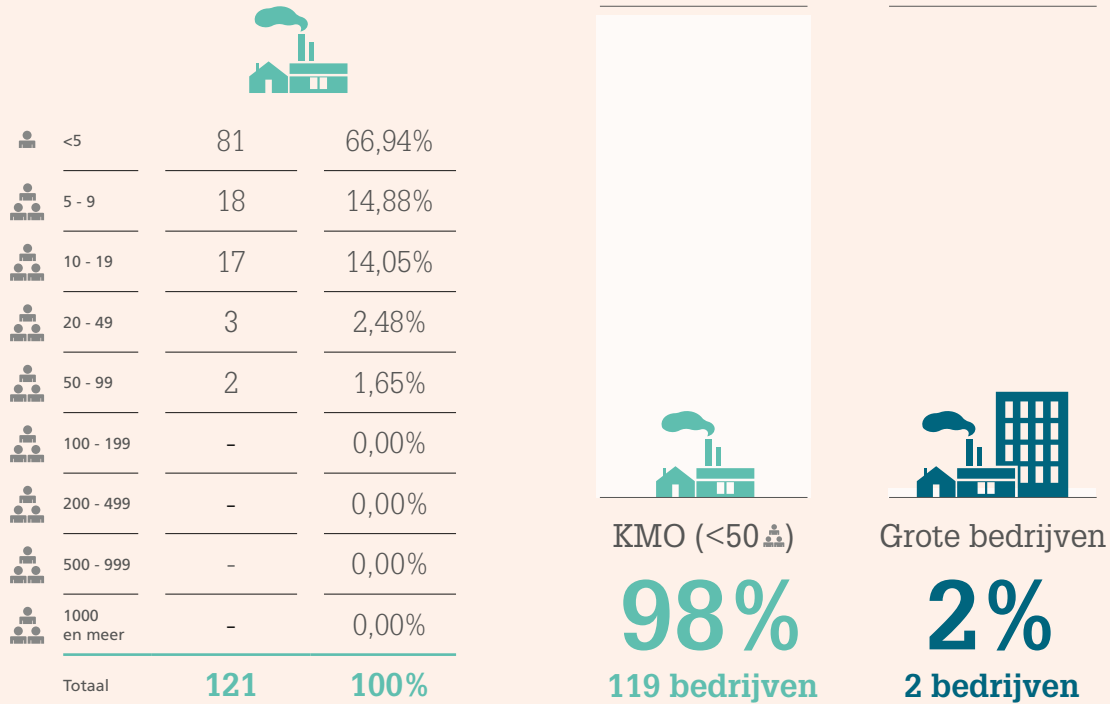

Kerncijfers

Aantal ondernemingen en bedienden: 2009 – 2014

	2009	2010	2011	2012	2011	2012
	142	135	132	127	122	121
	596	568	533	515	502	504

Evolutie van het aantal ondernemingen en bedienden tussen 2009 en 2014

Dekkingsgraad ANPCB / privésector

Profiel van de bedrijven en de bedienden

Geografische spreiding

121
bedrijven

504
bedienden

Verdeling van de bedrijven volgens het aantal werknemers

Verdeling per leeftijd

BEDIENDEN PC 218 NIET-GESPECIALISEERDE GROOTHANDEL

BEDIENDEN PC 218 HANDEL

ARBEIDERS EN BEDIENDEN NIET-GESPECIALISEERDE GROOTHANDEL

BEDIENDEN PC 218 ALLE SECTOREN

Verdeling per geslacht

**BEDIENDEN PC 218
NIET-GESPECIALISEERDE GROOTHANDEL**

**BEDIENDEN PC 218
HANDEL**